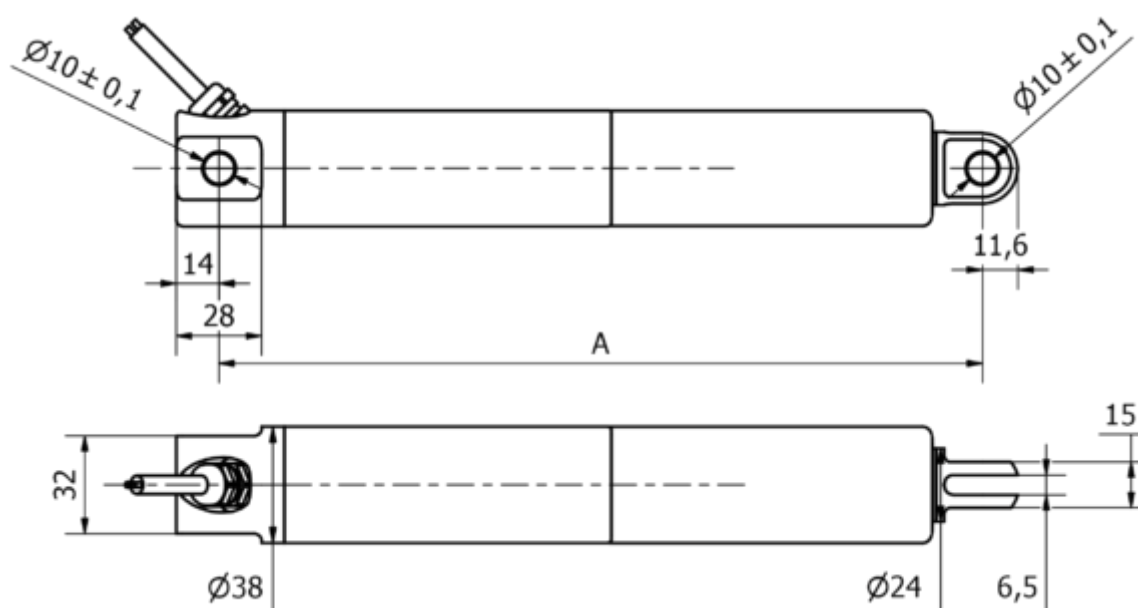

Varenummer: 8A38205018003LCNLSN0

Beskrivelse: KLEElíne38, 50mm, 1800N, 3 mm/s, Aluminium sort RAL9005, IP66
24 VDC, 3 m. kabel, Limit Switch, Clevis

Mål

A	= 210 + slaglængde/stroke
Hastighed mm/s	= 3 mm/s
Kabel længde	= 3 m
Option	= Limit switch
Slaglængde (mm)	= 50
Spænding	= 24 V